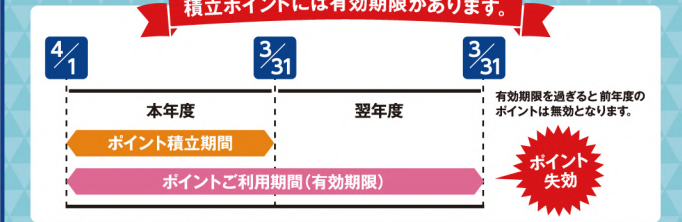

神戸ウェストメンバーズカードからのお知らせ

ポイントの有効期限にご注意下さい!

2023年3月までに取得されたポイントは**2024年3月末で無効**になります。
1ポイント(=1円)からご利用いただけますのでお早めにご利用下さい!!