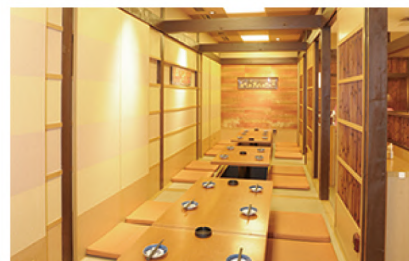

飲み放題コースプラン

3,500円~(税込)

1F 居酒屋 遊食家 あんばい
TEL(078)743-2002

歓送迎会のご予約
承ります

最大25名様まで宴会可能!

1F コロッケ・揚げ物・惣菜 コロッケと...神戸 水野家
TEL(078)741-1771

2/28⊕まで!
おつとめ品特価!

水野家が
作りたかった
カレー