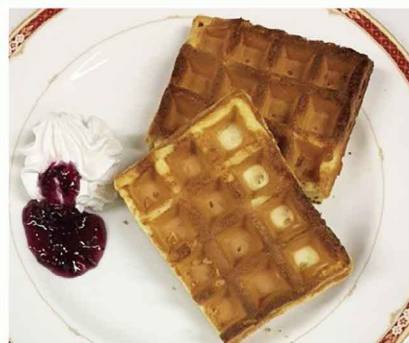

ワッフルセット **600円** (税込)

1F 生醤油うどんとお酒 醬屋万吉
TEL(078)742-6788

生醤油うどんとお酒
醬屋万吉

おかげさまで
2周年キャンペーン

次回ご利用できる

100円引き
クーポン
プレゼント!

1F 牛丼・カレー すき家
TEL0120-498-007